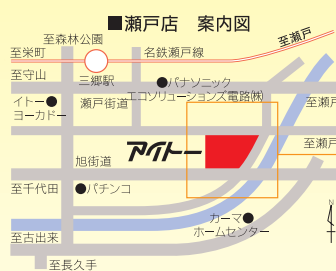

クレープの
移動販売車
来場!

25日限り

小学生以下
先着100名様

お菓子プレゼント!

本チラシをご持参ください。

素敵な景品がもらえるスタンプラリーにご参加いただけます。

お買いもの
スタンプラリー

各売場にて、お買い上げ毎に押印します。
8か所の内3か所でお買い物をしていた
た方に景品をプレゼントいたします。

A 2階 売場	B 1階 SOCALO	C 1階 ノリタケ	D 正面左 D1テント
E 1階 倉庫	F 本館 正面玄関	G 正面右 食品テント	H 東風

★次回の「狩宿新町1-1マーケット」優待券をご希望の方は連絡先をご記入ください。

お名前 _____ ご住所 〒 _____

株式会社 **アイトー**

〒488-0022 愛知県尾張旭市狩宿新町1-1
お問い合わせは ●(株)アイトー総経部 TEL (0561) 54-2111