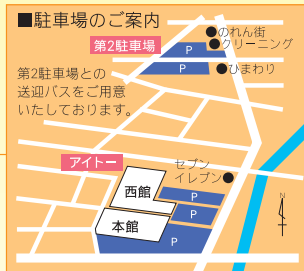

クレープの
移動販売車
来場!

25日限り

小学生以下
先着100名様

お菓子プレゼント!

本チラシをご持参ください。

素敵な景品がもらえるスタンプラリーにご参加いただけます。

お買いもの
スタンプラリー

各売場にて、お買い上げ毎に押印します。
8か所の内3か所でお買い物をしていた
た方に景品をプレゼントいたします。

A 2階 売場	B 1階 SOCALO	C 1階 ノリタケ	D 正面左 D1テント
E 1階 倉庫	F 本館 正面玄関	G 正面右 食品テント	H 東風

★次回の「狩宿新町1-1マーケット」優待券をご希望の方は連絡先をご記入ください。

お名前 _____ ご住所 〒 _____

株式会社 **アイトー**

〒488-0022 愛知県尾張旭市狩宿新町1-1
お問い合わせは ●(株)アイトー総経部 TEL (0561) 54-2111